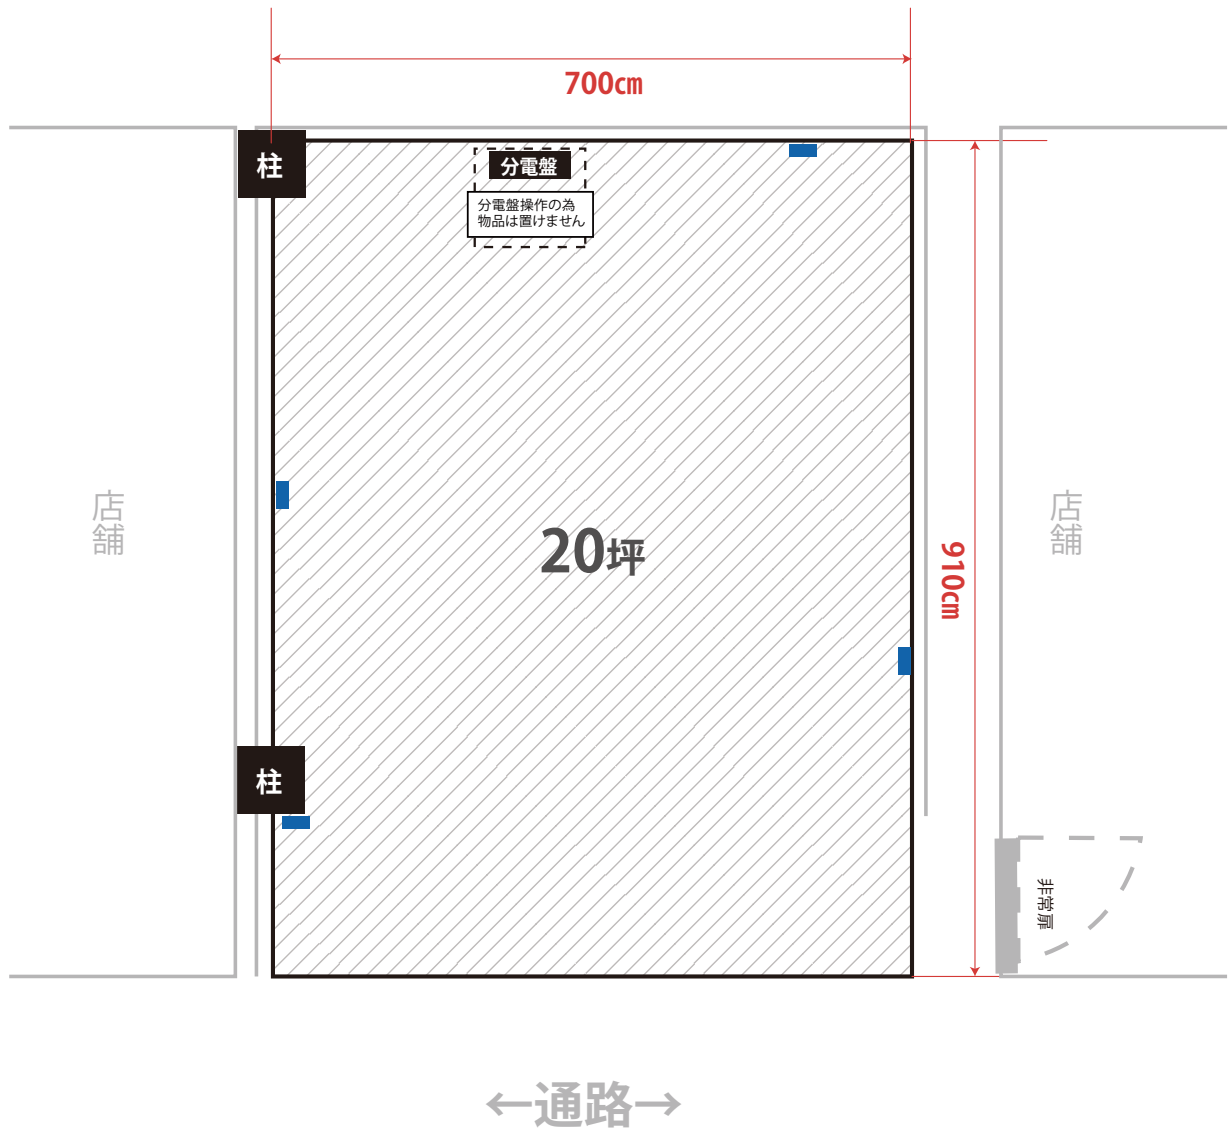

# パープルタウン/1階広場横催事場

パータン広場

■ …コンセント(100v)