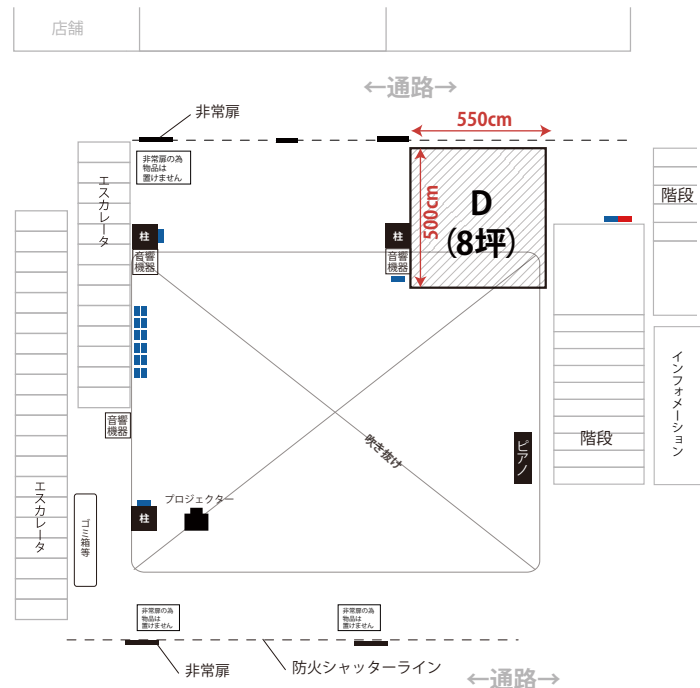

パープルタウン / 1階 パータン広場図面

■ …コンセント (100v)
■ …コンセント (200v)

■ …コンセント (100v)
■ …コンセント (200v)

■ …コンセント (100v)
■ …コンセント (200v)

■ …コンセント (100v)
■ …コンセント (200v)

※C・Dは改装工事に伴い、使用できない場合があります。
ご希望の方は担当者までお問合せください。