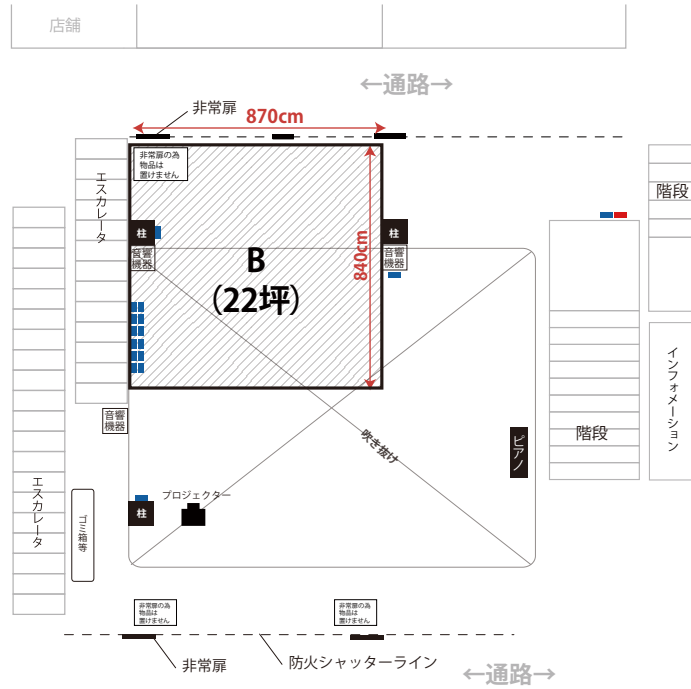

パープルタウン / 1階 パータン広場図面

■ …コンセント (100v)
■ …コンセント (200v)

■ …コンセント (100v)
■ …コンセント (200v)

■ …コンセント (100v)
■ …コンセント (200v)

■ …コンセント (100v)
■ …コンセント (200v)

※C・Dは改装工事に伴い、使用できない場合があります。
ご希望の方は担当者までお問合せください。