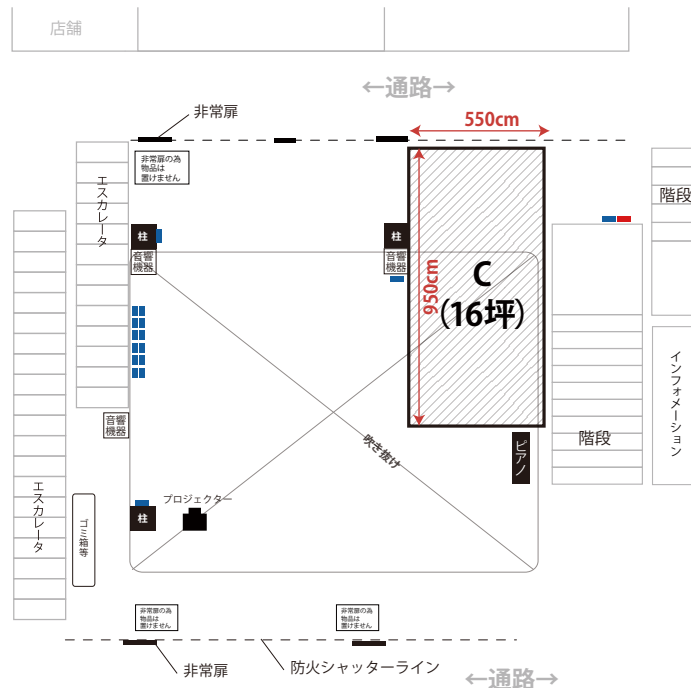

パープルタウン / 1階 パータン広場図面

■ …コンセント (100v)
■ …コンセント (200v)

■ …コンセント (100v)
■ …コンセント (200v)

■ …コンセント (100v)
■ …コンセント (200v)

■ …コンセント (100v)
■ …コンセント (200v)

※C・Dは改装工事に伴い、使用できない場合があります。
ご希望の方は担当者までお問合せください。