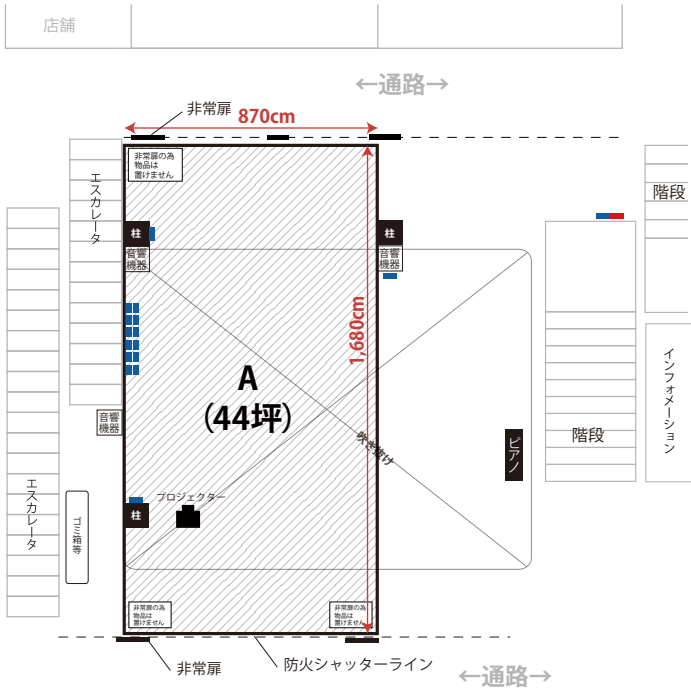

パープルタウン / 1階 パータン広場図面

■ …コンセント (100v)
■ …コンセント (200v)

■ …コンセント (100v)
■ …コンセント (200v)

■ …コンセント (100v)
■ …コンセント (200v)

■ …コンセント (100v)
■ …コンセント (200v)

※C・Dは改装工事に伴い、使用できない場合があります。
ご希望の方は担当者までお問合せください。