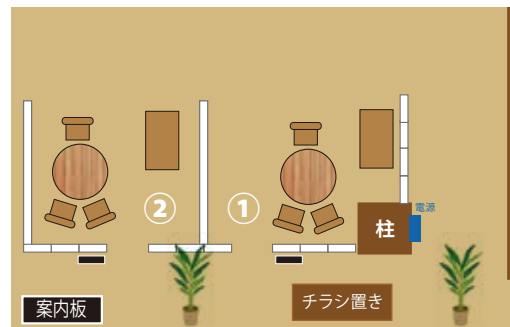

〈パープルタウン2階〉半個室の出店ブース

出張パーソナルサロン

癒しと占い館

出店者様募集のご案内

出店ご希望の方

専用WEBページからお申込みください。

1. 【募集内容】
2. ・ 占い（占星術・タロット・手相・ヒーリングなど）
   - ・ リラクゼーション（セラピー、マッサージ、整体、カイロプラクティックなど）
   - ◆完全個室ではありません。半個室での対面営業に向いている内容に限ります。
   - ◆物品販売をご希望の場合は要相談
   - ◆初めての出店の方は担当者との面談、会場下見のうえお申込みください。

1. 【場所】 パープルタウン本館2階 エスカレータ前
2. 【出店数】 1ショップ1ブース 1日2ショップまで出店可能
3. 【期間】 1日～1週間程度出店可能
   ◆長期出店希望はご相談ください
4. 【時間】 10時～16時（最大19時まで）
5. 【出店料】 会場費として売上歩合 15%いただきます
   ◆当日現金払い
   ◆当社が許可しない予約の取消・変更はキャンセル料が発生

1. 【貸出備品】 下記の備え付け備品は無料にてご利用いただけます。
- ①丸テーブル x1台 / 直径 80cm
    (または会議テーブル/ W180cm x D45cm x2台)
  - ②椅子 x3脚
  - ③テーブル x1台 / W120cm x D50cm
  - ④案内看板用ブラックボード x1枚 / A4サイズ・マグネット付き
3. ※マッサージ台使用の場合はご持参ください

1. 【留意事項】
2. ・ 会場内は画鋸や押しピンの使用は禁止します。
   - ・ 火器、IHヒーターの使用はできません。
   - ・ 電源が利用できます。
   - ・ Wi-fi はありません。

1. 【その他】 パープルタウンの SNS 等で告知をサポートします。
   出店内容や運営の都合により出店をお断りする場合があります。あらかじめご了承ください。

新日本観光センター

降口側

通路

ガチャガチャコーナー

〈運営・問合せ〉

パープルタウン株式会社 TEL : 0858-26-5111