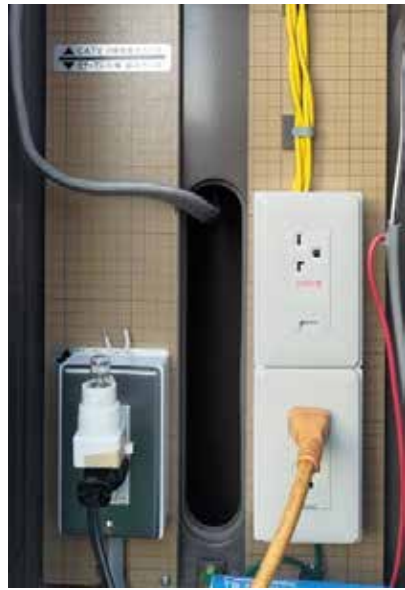

Cinema
Époque

LE
N

電源
100V×2
200V×1

軽自動車

普通車以上